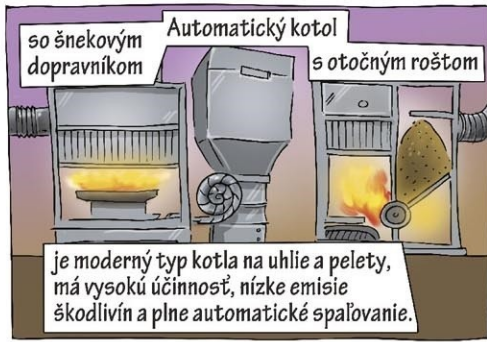

AKO SPRÁVNE KÚRIŤ

zhrnutie SMOKEMANovho Desatora správneho kuriča

MINISTERSTVO
ŽIVOTNÉHO PROSTREDIA
SLOVENSKEJ REPUBLIKY

VŠB TECHNICKÁ
UNIVERZITA
OSTRAVA

Používaj moderné spaľovacie zariadenia (kotel a kachle)

Pravidelne čisti kotol, dymovod a komín

populair

MINISTERSTVO ŽIVOTNÉHO PROSTREDIA SLOVENSKEJ REPUBLIKY

VŠB TECHNICKÁ UNIVERZITA OSTRAVA

Nevyhadzuj teplo von oknom, neprekuruj a kúr len tam, kde to potrebuješ