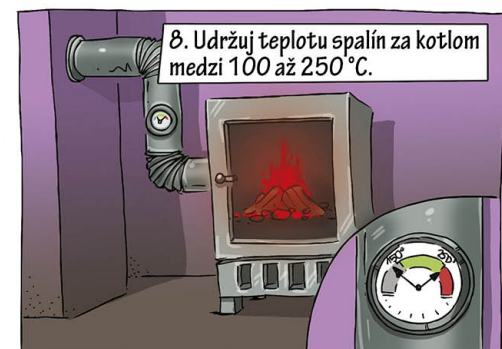

AKO SPRÁVNE KÚRIŤ

zhrnutie SMOKEMANovho Desatora správneho kuriča

MINISTERSTVO
ŽIVOTNÉHO PROSTREDIA
SLOVENSKEJ REPUBLIKY

VŠB TECHNICKÁ
UNIVERZITA
OSTRAVA

Používaj moderné spaľovacie zariadenia (kotel a kachle)

Pravidelne čisti kotol, dymovod a komín

populair

MINISTERSTVO ŽIVOTNÉHO PROSTREDIA SLOVENSKEJ REPUBLIKY

VŠB TECHNICKÁ UNIVERZITA OSTRAVA

Nevyhadzuj teplo von oknom, neprekuruj a kúr len tam, kde to potrebuješ