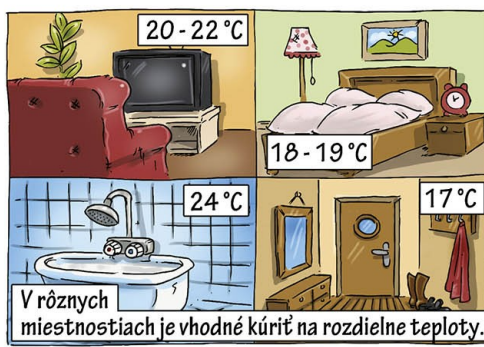

AKO SPRÁVNE KÚRIŤ

zhrnutie SMOKEMANovho Desatora správneho kuriča

MINISTERSTVO
ŽIVOTNÉHO PROSTREDIA
SLOVENSKEJ REPUBLIKY

VŠB TECHNICKÁ
UNIVERZITA
OSTRAVA

Používaj moderné spaľovacie zariadenia (kotel a kachle)

Pravidelne čisti kotol, dymovod a komín

populair

MINISTERSTVO ŽIVOTNÉHO PROSTREDIA SLOVENSKEJ REPUBLIKY

VŠB TECHNICKÁ UNIVERZITA OSTRAVA

Nevyhadzuj teplo von oknom, neprekuruj a kúr len tam, kde to potrebuješ