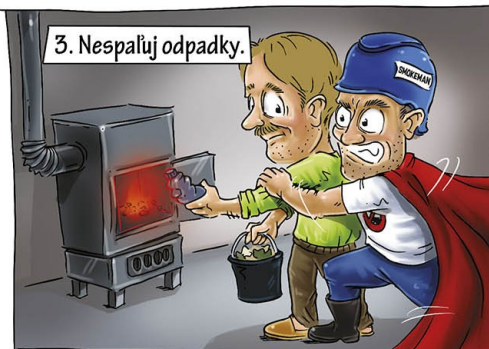

AKO SPRÁVNE KÚRIŤ

zhrnutie SMOKEMANovho Desatora správneho kuriča

MINISTERSTVO
ŽIVOTNÉHO PROSTREDIA
SLOVENSKEJ REPUBLIKY

VŠB TECHNICKÁ
UNIVERZITA
OSTRAVA

Používaj moderné spaľovacie zariadenia (kotel a kachle)

Pravidelne čisti kotol, dymovod a komín

populair

MINISTERSTVO ŽIVOTNÉHO PROSTREDIA SLOVENSKEJ REPUBLIKY

VŠB TECHNICKÁ UNIVERZITA OSTRAVA

Nevyhadzuj teplo von oknom, neprekuruj a kúr len tam, kde to potrebuješ