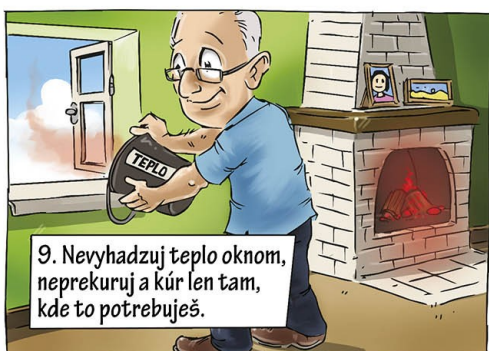

AKO SPRÁVNE KÚRIŤ

zhrnutie SMOKEMANovho Desatora správneho kuriča

MINISTERSTVO
ŽIVOTNÉHO PROSTREDIA
SLOVENSKEJ REPUBLIKY

VŠB TECHNICKÁ
UNIVERZITA
OSTRAVA

Používaj moderné spaľovacie zariadenia (kotel a kachle)

Pravidelne čisti kotol, dymovod a komín

populair

MINISTERSTVO ŽIVOTNÉHO PROSTREDIA SLOVENSKEJ REPUBLIKY

VŠB TECHNICKÁ UNIVERZITA OSTRAVA

Nevyhadzuj teplo von oknom, neprekuruj a kúr len tam, kde to potrebuješ